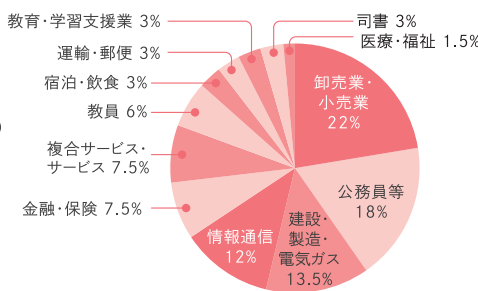

業種別の就職先

地域文化学科業種別データ

保育教育学科

2021年度卒業生の主な就職先 ( )内は人数

【私立保育所・認定子ども園等】県内 / 荳原福祉会(保育士)、玉依会(保育士)、平田保育会(保育士)、県外 / アイグラン保育園唐湊、森友会【私立幼稚園・認定子ども園等】県内 / 坪内学園明和学園【公立幼稚園・保育所等】県内 / 出雲市(幼)、安来市(幼保)(3)、県外 / 大阪府茨木市(幼)、岡山県新見市(保)、広島県広島市(保)【教員】県内 / 鳥根県(小学校(5)、特別支援学校(2))、県外 / 香川県(小)、京都市(小)、富山県(小)、広島県(小)(2)、広島市(小)、長崎県(小)、横浜市(小)(2)【一般職】県内 / しちだ・教育研究所、白石家、ツルハグループドラッグ&ファーマシー西日本、前川精工造機、県外 / アンジェラックス、さなる、大成、ネクシス、豊紙器販売、LITALICO【公務等】県内 / 鳥根県(寄宿舎指導員)、松江市(事務)(2)

地域文化学科

【教員】県内 / 鳥根県(中学校:英語)、県外 / 鳥取県(中学校:国語)、広島県(2)(高等学校:国語、中学校:国語)【公務等】県内 / 鳥根県(2)、鳥根県警(事務)、松江市、安来市(事務2、市立病院事務1)、隠岐の島町、松江工業高等専門学校、鳥根県環境保健公社、県外 / 鳥取県、津山市【司書】県内 / 鳥根県、県外 / 北海道雄武町図書館【一般企業】県内 / アースサポート、明石屋、イーグリッド、出雲ガス、出雲村田製作所、インテリア田中、クリエイティブサポート、サクラサクセス、山陰ケーブルビジョン、鳥根銀行(2)、鳥根県水泳連盟、しまね信用金庫、鳥根電工、生活協同組合しまね(2)、全国共済農業協同組合連合会、高鳥クリニック、東京靴、ドラッグ&ファーマシー西日本(2)、博愛社、プロビズモ、みしまや(4)、リコージャパン、和幸情報システム、渡部製鋼所、SCSK サービスウェア、TANABE グローバルキッチン、TSK 情報システム、県外 / アイ・ティー・エックス、アスカ、石田コーポレーション、コーサー化粧品販売、創建ホーム、総合オニコミ社、中国労働金庫、徳島大正銀行、トヨタカラー鳥取、日本貨物鉄道、日本郵便、晴れの国岡山農業協同組合、丸尾興商、ルートインジャパン