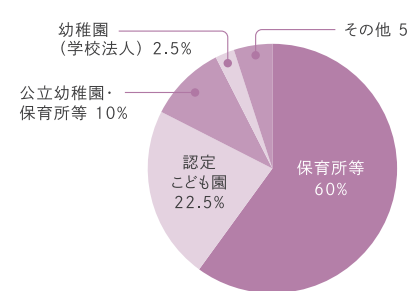

保育学科業種別データ