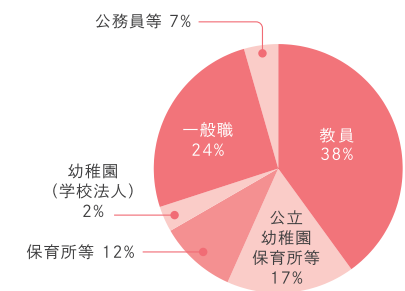

保育教育学科業種別データ