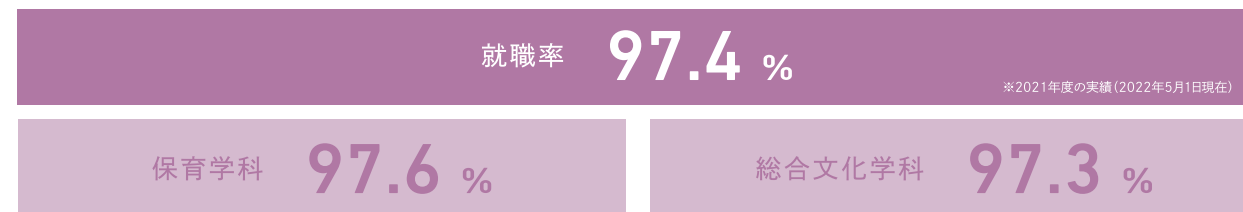

保育学科 & 総合文化学科*の卒業後の進路

2021年度(令和3年度)卒業生就職率

※令和5年4月より文化情報学科へ名称変更予定

学科別就職率内訳

学 科	卒業生数(人)	就職希望者数(人)	就職決定者数(人)	県内就職者数(人)	県内就職率(%)	進学希望者数(人)	進路決定者数(人)
保育学科	41	41	40	30	75.0	0	0
総合文化学科	45	37	36	32	88.9	5	3
合計	86	78	76	62	81.6	5	3

進路の特徴

保育学科

- ①高い県内就職率
- ②就職希望者の9割以上が保育職に
- ③公務員保育士・幼稚園教諭を輩出

総合文化学科

地元に強い！
さまざまな業種に