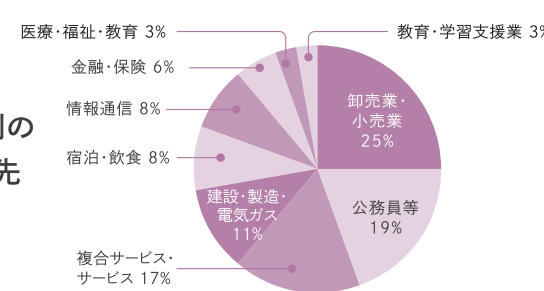

業種別の就職先

総合文化学科業種別データ

保育学科

2021年度卒業生の主な就職先 ( )内は人数

【公立幼稚園・保育所等】県内 / 出雲市(幼)、雲南市(保幼)、松江市(保幼)、県外 / 鳥取県大山町(保)【社会福祉法人・保育所等】県内 / あい來福祉会かなで保育園、愛耕福祉会、出雲北陽なかの保育園、石見さくら会、上口福祉会なかよし保育園(2)、亀の子たから保育園、壽光会たいしゃ保育園、たけかや福祉会たけかや保育園、玉造厚生会湯町保育園、チャイルド福祉会運動公園前保育所チャイルド、坪内宝珠会、西野福祉会、日本聖公会浜田福祉会聖バルナバ保育園、ねむの木福祉会、乃木愛育会乃木保育所、浜山福祉会、まつお保育園、放泉会サンチャイルド長久さわらび園、やすぎ保育園、わかき福祉会緑ヶ丘保育所、県外 / 熊千代会こぐま上野保育園、みその児童福祉会米子聖園マリア園、株式会社ネクサス【幼稚園(学校法人)】県外 / 聖心幼稚園【認定子ども園】県内 / 大田保育センター認定子ども園あゆみ保育園、松生会(2)、学校法人水谷学園北陵認定子ども園、県外 / 青垣福祉会、認定子ども園あけぼの幼稚園、認定子ども園仁慈保幼園、認定子ども園山崎北こども園、TheEducelLLC、米子ナーサリー・スタール【その他】県内 / 障害者支援施設桑の木園いわみ福祉会、オレンジロード

総合文化学科

【公務等】県内 / 鳥根県、鳥根県警(警察官3)、松江市(2)、出雲市(市立病院事務1)【一般企業】県内 / イーウェル(2)、エクスウェア、隠岐の島町観光協会、企業警備保障、クリエイティブサポート、グリーンホテル・ズコーポレーション、さんびる、さんわファクトリー、鳥根銀行(2)、鳥根県農業協同組合、鳥根ダイハツ販売、鳥根トヨタグループ(2)、鳥根ナカバヤシ、白石家、TANABE グローバルキッチン、中手商事、日星調剤、阪神サンヨーホールディングス、前川精工造機、松江山本金属、ライズインターナショナル、ユニコン、県外 / MXモバイルリング、ネットヨタ鳥取、マイクロコート、ヤマダホールディングス