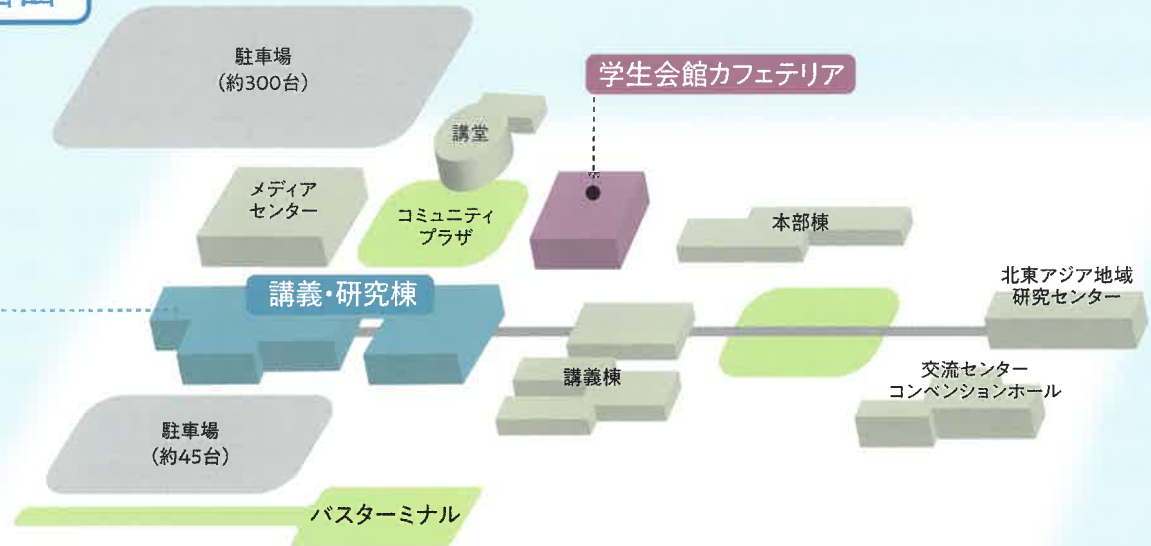

学内略図

講義・研究棟 1階 詳細図

公立大学法人
島根県立大学

浜田キャンパス (地域連携推進センター)

〒697-0016 浜田市野原町2433-2
TEL:0855-24-2396 FAX:0855-23-7352 メール h-chiren@u-shimane.ac.jp

出雲キャンパス (看護栄養交流センター)

〒693-8550 出雲市西林木町151
TEL:0853-20-0220 FAX:0853-20-0227 メール i-koryu@u-shimane.ac.jp

松江キャンパス (しまね地域共生センター)

〒690-0044 松江市浜乃木7-24-2
TEL:0852-28-8322 FAX:0852-20-0267 メール m-kyousei-c@u-shimane.ac.jp

公立大学法人
島根県立大学

Kendai 縁糸吉び フォーラム

平成31年
2月19日 火

入場
無料

軽食をご用意しております。

9:30 (開場 9:00) ~ 14:10 (終了予定)

会場: 島根県立大学浜田キャンパス (浜田市野原町2433-2)
講義・研究棟 [大講義室1/中講義室3・4・5/学生会館カフェテリア]

島根県立大学マスコット
キャラクター
オロリン

平成30年度
研究成果・活動報告会

MATSUE

IZUMO

HAMADA

PROGRAM

開会あいさつ～